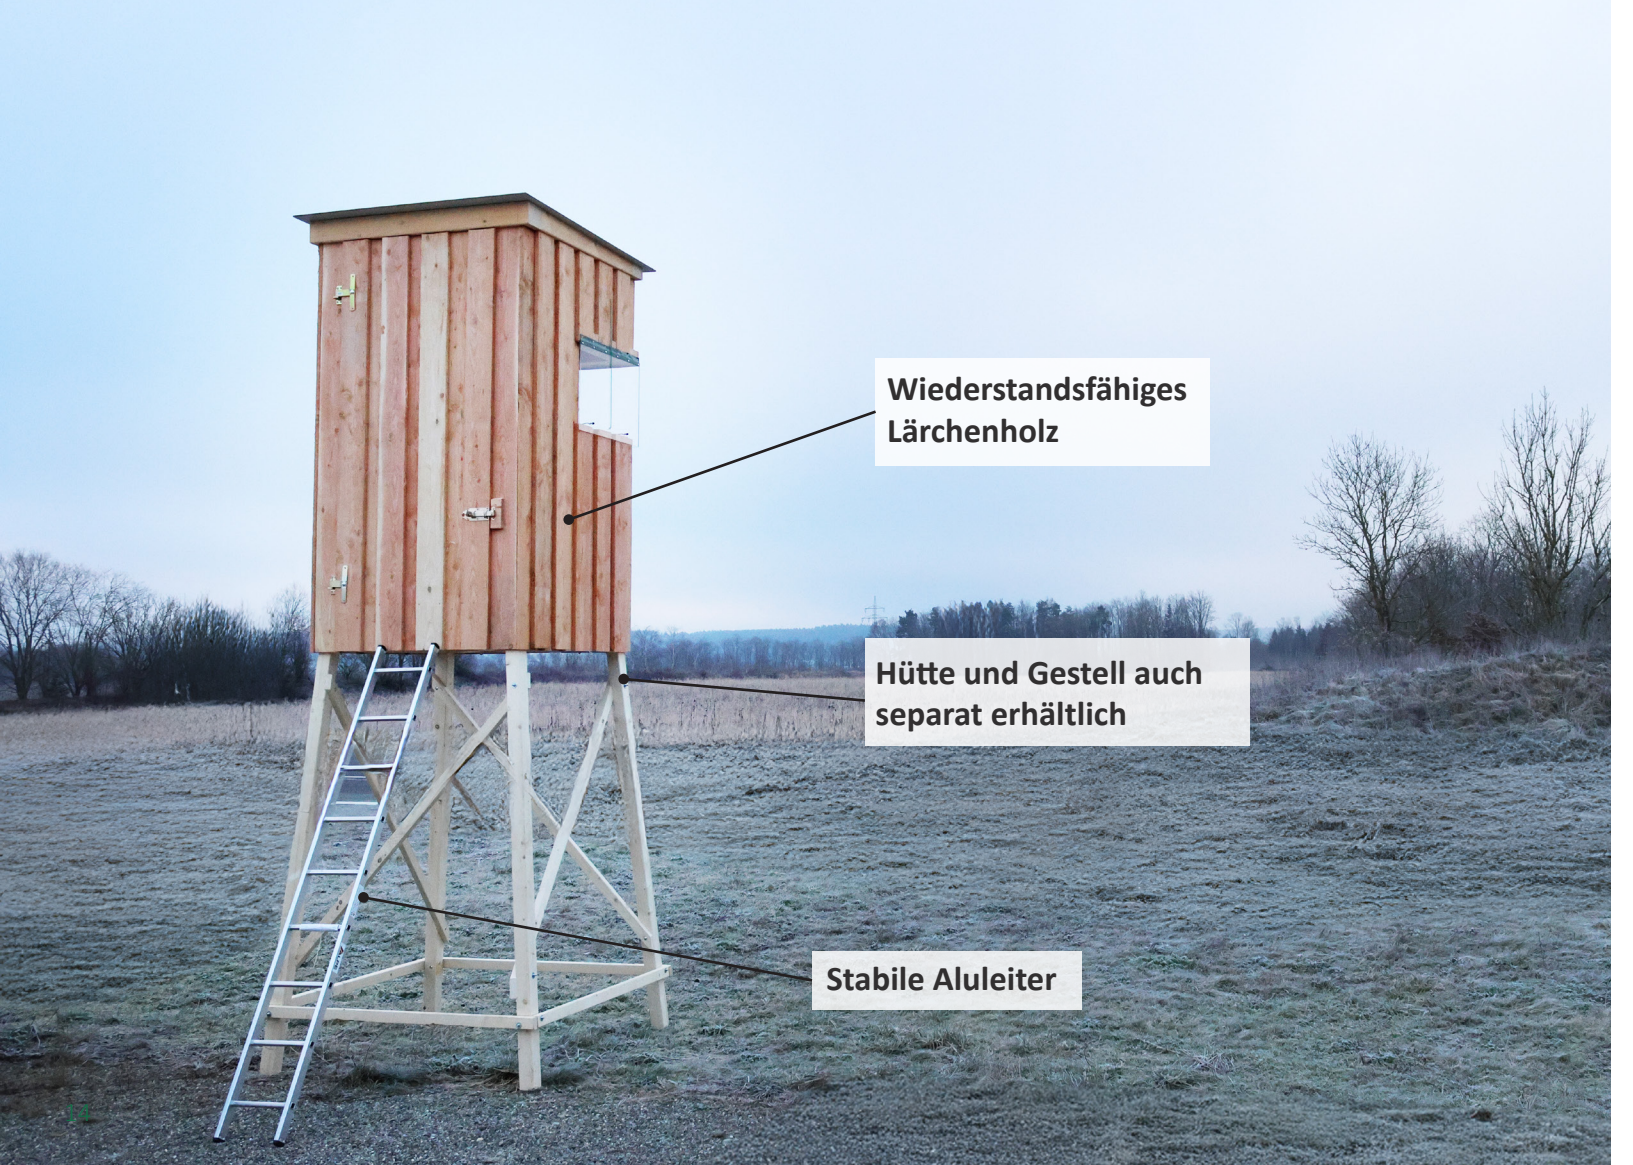

**Widerstandsfähiges
Lärchenholz**

**Hütte und Gestell auch
separat erhältlich**

Stabile Aluleiter