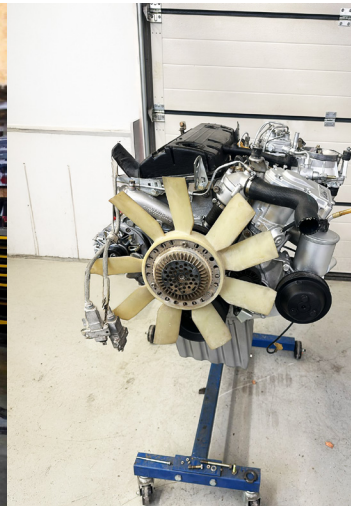

FACHMÄNNISCHE KOMPETENZ

Wir bieten Ihnen eine langfristige, fachspezifische Betreuung durch geschulte G-Klasse Spezialisten. Wir machen alles, Achsen, Motor, Getriebe, Karosserie, Interieur und individuelle Ein- und Anbauteile.

- **Teil- und Komplettrestauration**
- **Service**
- **TÜV Abnahme**
- **Motortuning**